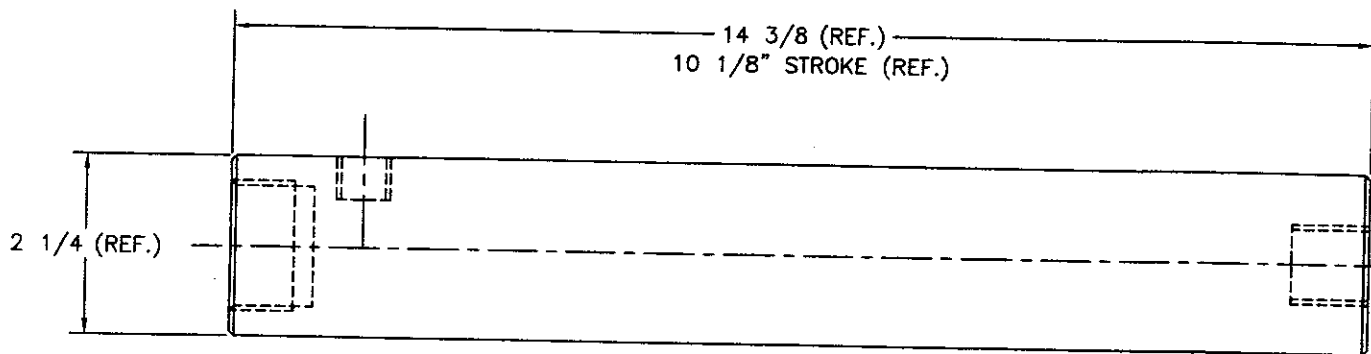

Classic

Ram Type	Original Cylinder	Replacement Cylinder	Seal kit	Vender #
10" 8.5 Ton Lift Ram	685610	685610	685611	300656
10" 10 Ton Tower Ram			604381 (OTC)	300116
White Tower Ram @ 10,000 Psi	602378	602378	602380 (BVA)	H10-3-9910-103
10" 6.9 Ton Lift Ram	685046	NLA	685062	300479

602378 10 TON

685610 8-1/2 TON